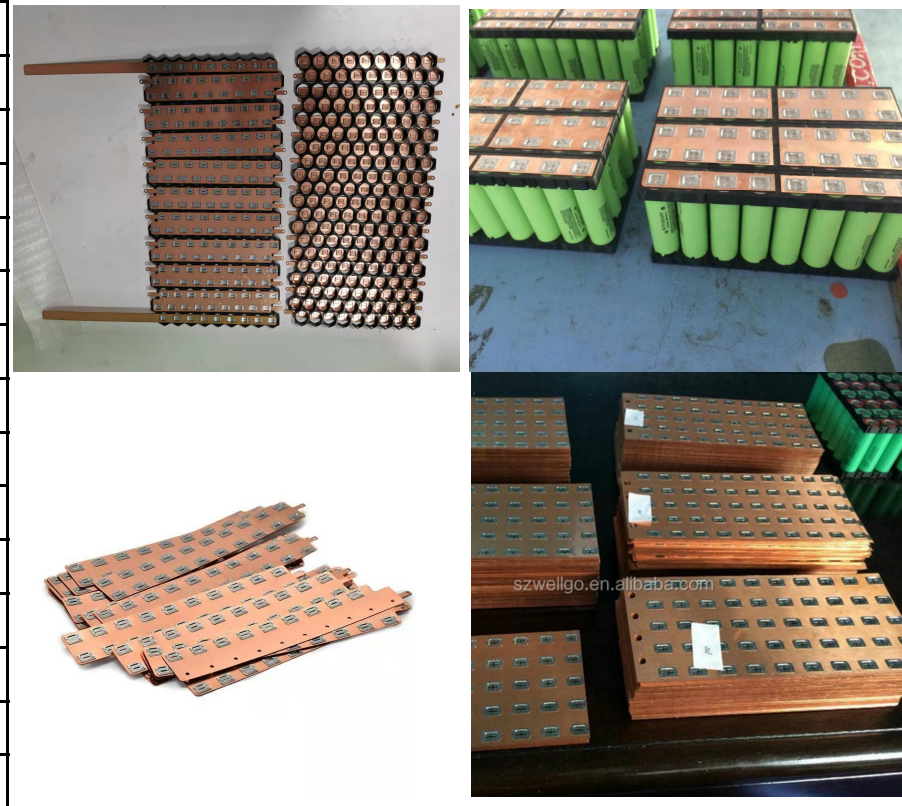

**32650 battery
Copper Busbar**

0.3mm	Inquiry	100-1000
	Inquiry	1001-5000
	Inquiry	>5000
0.5mm	Inquiry	100-1000
	Inquiry	1001-5000
	Inquiry	>5000
1mm	Inquiry	100-1000
	Inquiry	1001-5000
	Inquiry	>5000
1.2mm	Inquiry	100-1000
	Inquiry	1001-5000
	Inquiry	>5000
1.5mm	Inquiry	100-1000
	Inquiry	1001-5000
	Inquiry	>5000